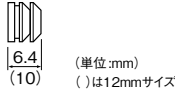

裏面の紙をはがして
貼るだけ!

パネフリ工業
木口貼りテープ
723-0200

1巻 **オープン価格**

●色:ホワイト ●サイズ:幅24mm×2m

※木口貼りテープとOD化粧テープは、メーカーが異なるため、同じホワイト色でも色味が異なります。ご注意ください。

ハクリ紙が無いタイプ!

川口技研
OD化粧テープ
189-7260

1巻 **5,500円**(税抜き)

●色:ホワイト ●サイズ:幅37mm×30m

棚ダボ

目立たずスッキリ、棚を支えます。

オン

メン

(単位:mm)
()は12mmサイズ

シロクマ 真鍮ダボハトメ FB-3

サイズ	形状	商品コード	入数(個)	価格
9mm	オン	526-0191	200	1箱 オープン価格
	メン	526-0192	400	1箱 オープン価格
12mm	オン	526-0193	200	1箱 オープン価格
	メン	526-0194	400	1箱 オープン価格