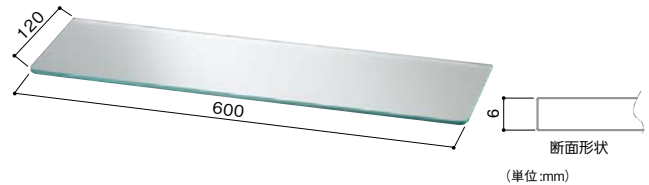

天然木パインの集成材。

■程良い硬さで家具や
内装に幅広くお使い
いただけます。

長尺運賃
(W400のみ)

協同ウッド パイン集成材

商品コード	サイズ	価格
785-0600	20mm厚 300×2000mm	1枚 オープン価格
785-0610	20mm厚 400×2000mm	1枚 オープン価格

●材質:パイン集成材 ●仕上げ:無塗装 ※長さ寸法はラフカットです。両端をカットしてご使用ください。

ミディアムオーク

シロクマ 集成材棚板 B形

商品コード	品番	色	価格
526-1367	TG-100	アイボリー	1枚 8,000円 (税抜き)
526-1368		ミディアムオーク	

●材質:ゴム集成材 ●サイズ:幅600×奥行250×厚さ20mm

シロクマ ガラス棚板 B形

商品コード	品番	色	価格
526-1369	TG-120	透明	1枚 2,550円 (税抜き)

●材質:強化ガラス ●サイズ:幅600×奥行120×厚さ6mm