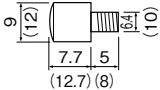

●色:ホワイト ●サイズ:幅37mm×30m

棚ダボ

目立たずスッキリ、棚を支えます。

オン

メン

(単位:mm)
()は12mmサイズ

シロクマ 真鍮ダボハトメ FB-3

サイズ	形状	商品コード	入数(個)	価格
9mm	オン	526-0191	200	1箱 オープン価格
	メン	526-0192	400	1箱 オープン価格
12mm	オン	526-0193	200	1箱 オープン価格
	メン	526-0194	400	1箱 オープン価格