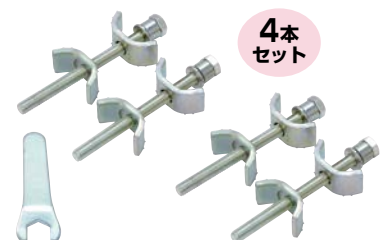

●材質:真鍮 ●仕上げ:ニッケル

棚ダボの穴あけに
最適! **P.788**

一定の深さで止まる。

ダボ錐 9mm・
12mm

連結金具

カウンターをひきよせて
連結します。

4本
セット

カウンターの連結

カウンター裏面にざぐり加工をし、連結金具を仮締めをしてくだ
さい。

カウンター表面のレベル・前ダレ
のレベルを調整してから本締め
してください。

■ざぐり加工(カウンター裏面)寸法

内外
カウンター連結金具

418-0200

1セット(4本) **オープン価格**

●スパナ1本付

最新情報は
こちらから