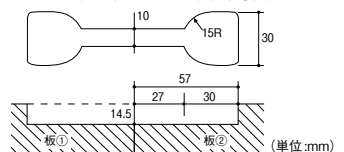

●色:ホワイト ●サイズ:幅37mm×30m

棚ダボ

目立たずスッキリ、棚を支えます。

オン

メン

(単位:mm)
()は12mmサイズ

シロクマ 真鍮ダボハトメ FB-3

サイズ	形状	商品コード	入数(個)	価格
9mm	オン	526-0191	200	1箱 オープン価格
	メン	526-0192	400	1箱 オープン価格
12mm	オン	526-0193	200	1箱 オープン価格
	メン	526-0194	400	1箱 オープン価格

●材質:真鍮 ●仕上げ:ニッケル

棚ダボの穴あけに
最適! **P.788**

一定の深さで止まる。

ダボ錐 9mm・
12mm

連結金具

カウンターをひきよせて
連結します。

4本
セット

カウンターの連結

カウンター裏面にざぐり加工をし、連結金具を仮締めをしてくだ
さい。

カウンター表面のレベル・前ダレ
のレベルを調整してから本締め
してください。

■ざぐり加工(カウンター裏面)寸法

内外
カウンター連結金具

418-0200

1セット(4本) **オープン価格**

●スパナ1本付

最新情報は
こちらから