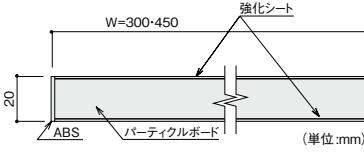

スタンダードタイプの化粧棚板。

■1面ABS樹脂エッジ貼り

W300サイズは
まとめてお得!!

お得パック1セット4枚入

889-9030

W300×L1830×D20mm
1セット(4枚入) **20,800円**(税抜き)
66-82731

長尺運賃

アイカ工業 強化シート棚板

天然木パインの集成材。

■程良い硬さで家具や
内装に幅広くお使い
いただけます。

長尺運賃
(W400のみ)

協同ウッド パイン集成材

商品コード	サイズ	価格
785-0600	20mm厚 300×2000mm	1枚 オープン価格
785-0610	20mm厚 400×2000mm	1枚 オープン価格

●材質:パイン集成材 ●仕上げ:無塗装 ※長さ寸法はラフカットです。両端をカットしてご使用ください。

ミディアムオーク